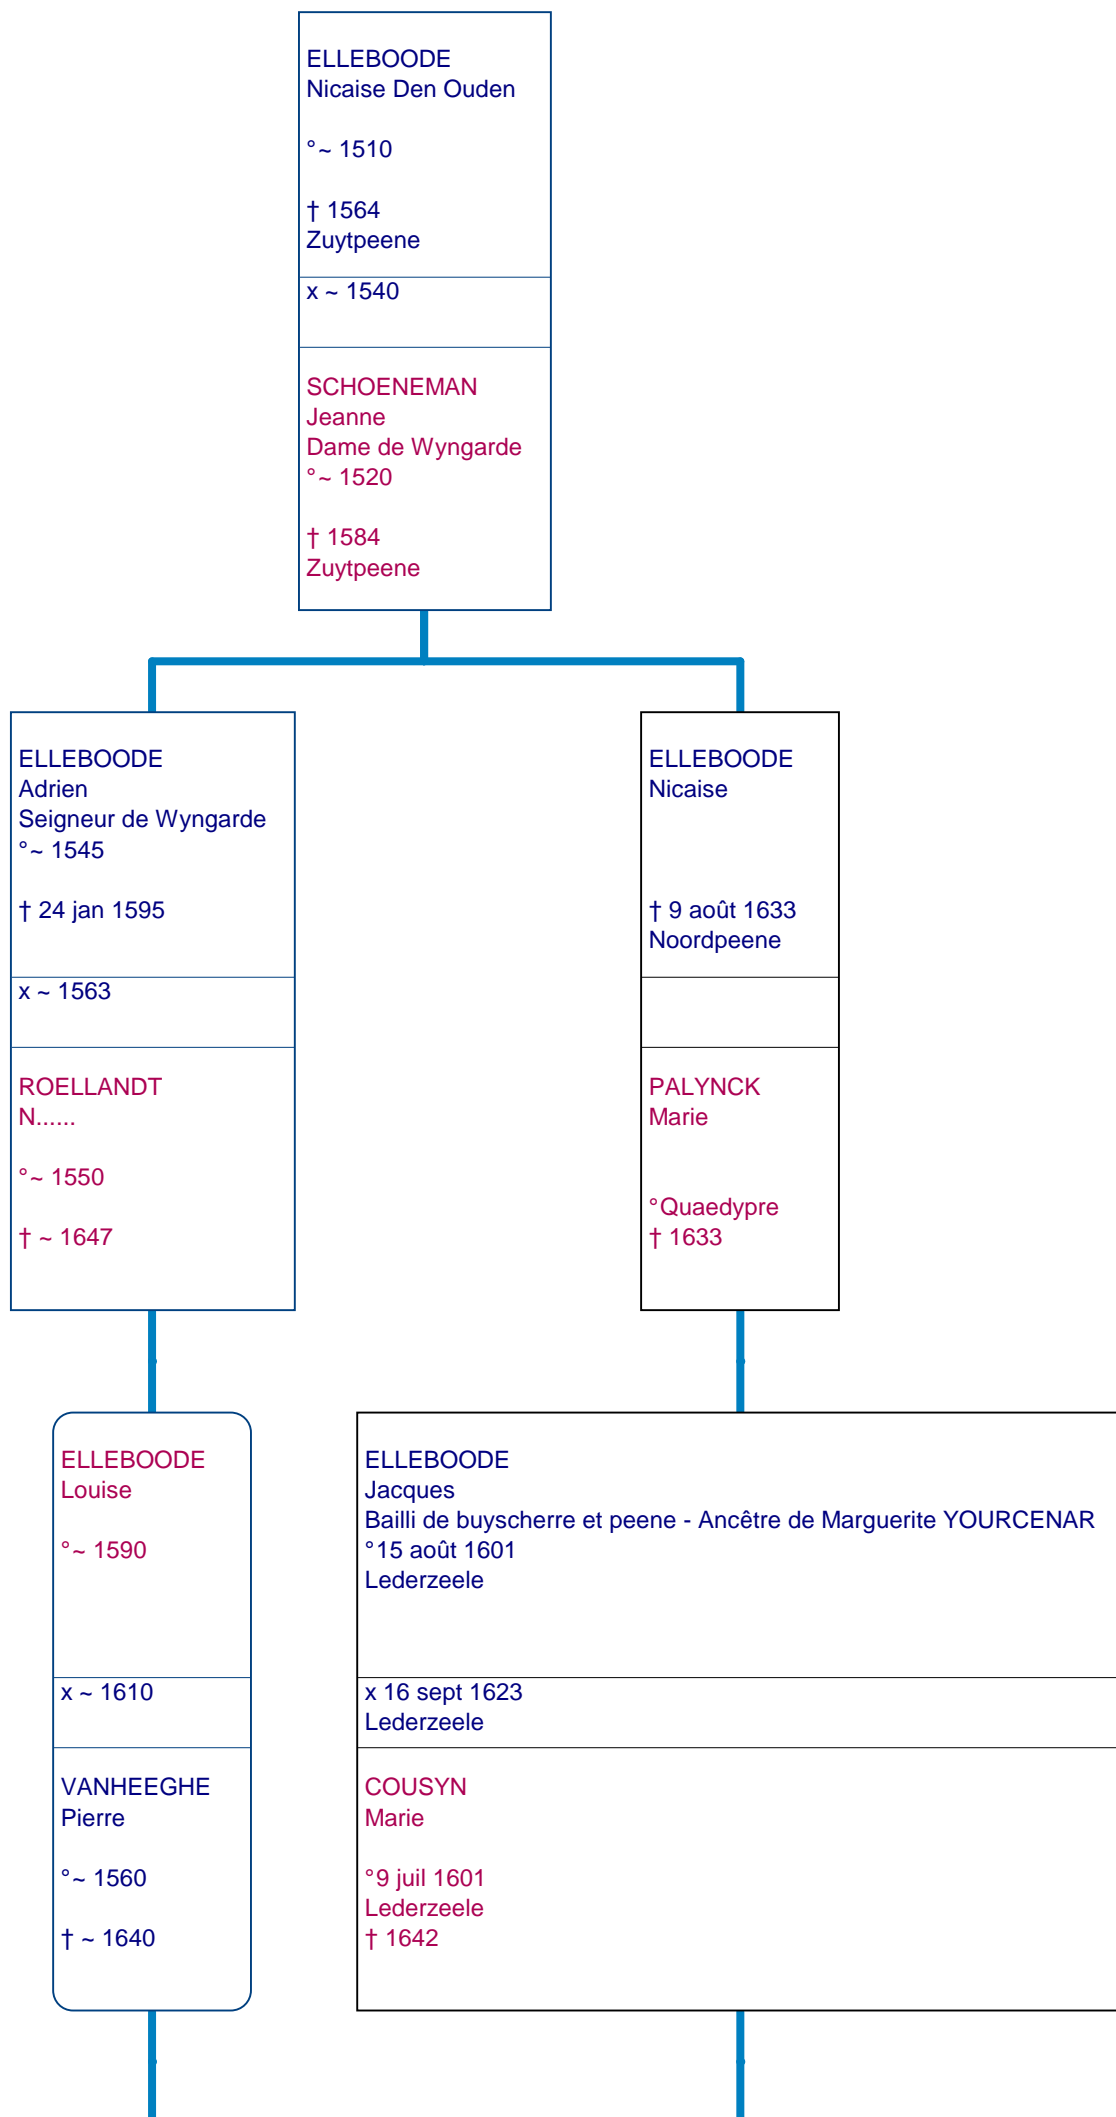

Arbre de parenté

VANHEEGHE
Mayken

° 1620

† 23 juil 1640

DECOUVELAERE
Baudouin

° 1605

† 1678

ELLEBOODE
Marie Jeanne

° ~ 1636

Lederzeele
† 12 sept 1693
Hazebrouck

x Hazebrouck

TOP
Charles
seigneur de briarde, notaire
° ~ 1620
Hazebrouck
† 4 oct 1670
Hazebrouck

DECOUVELAERE
Jeanne

° 1635

† 1681
Buysscheure

BEYAERT
Dieryck

° 1628

Buysscheure
† 10 nov 1677
Buysscheure

TOP
Marie Jeanne
Dame de briarde
° 21 oct 1666
Hazebrouck
† 6 oct 1714
Bailleul

x 25 juil 1691
Hazebrouck

COLPAERT
Louis Cornil
avocat, Echevin, greffier et conseiller pension
° 27 déc 1667
Hazebrouck
† 9 oct 1709
Bailleul